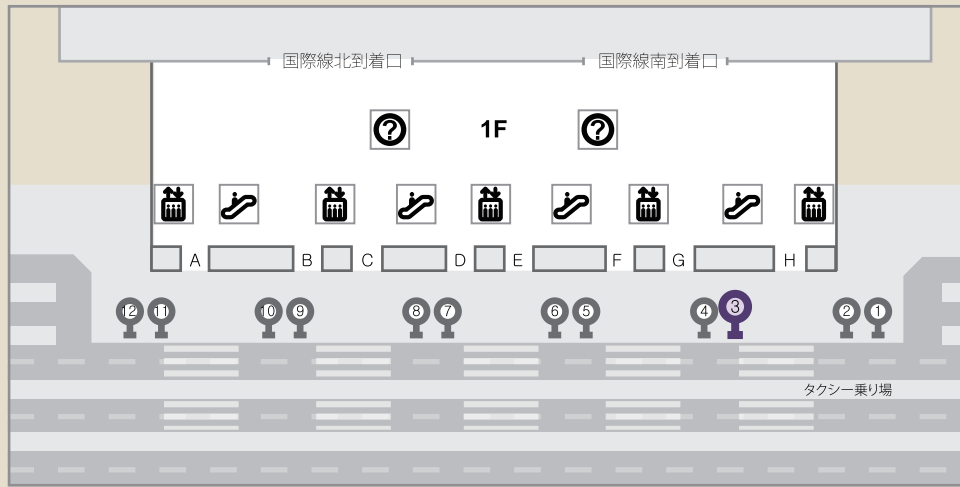

### 【関西国際空港からお越しのお客様】

関西国際空港リムジンバス乗り場 関西国際空港 第1ターミナルビル リムジンバスのりば【3番】からJR和歌山駅へ