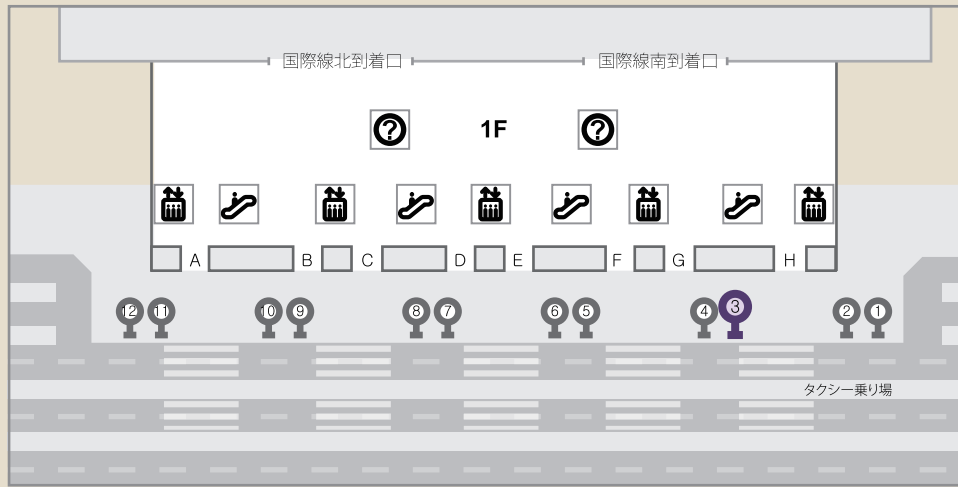

ホテルグランヴィア和歌山をご利用いただき誠に有難うございます。

【関西国際空港からお越しのお客様】

関西国際空港リムジンバス乗り場 関西国際空港 第1ターミナルビル リムジンバスのりば【3番】からJR和歌山駅へ

リムジンバス降り場からのアクセス

ご不明な点等、お気軽にお問合せください。TEL:073-425-3333 (代表)