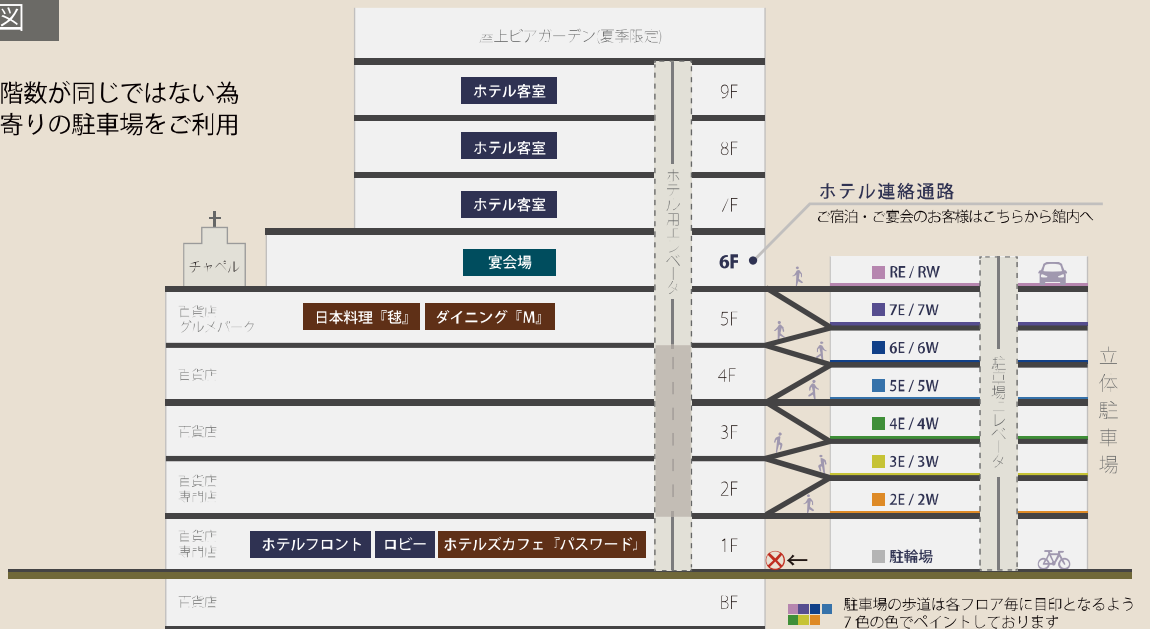

営業時間 24時間

最大駐車台数 約1000台

車の規格・(最大) 高さ:2.1m/幅:1.8m
長さ:4.7m/重量:2t

※規格に合わない場合はご相談ください。

- ▶ 駐車料金の30分未満の端数は30分となります。
- ▶ 宿泊者割引に関しては、チェックインから翌朝11:00までの適用になります。チェックインの際、駐車券をフロントにご提示下さい。
- ▶ レストラン割引に関しては、精算の際に駐車券をレジにご提示下さい。
- ▶ 宿泊者割引とレストラン割引の併用は不可となります。
- ▶ ピアガーデンにつきましては対象外とさせていただきます。

立体駐車場と本館の関係図

立体駐車場の階段と、本館の階数が同じではない為
右記図の通り、目的施設の最寄りの駐車場をご利用
ください。

ご宿泊・ご宴会のお客様

駐車場に入って、[2].[3.]の看板を目印に【7E】に駐車してください。

※お荷物が多い・重い場合には、【RE(屋上)】に駐車して頂いたほうが入口まで近いのですが、天候が悪い場合、漏れや転倒等にご注意ください。

ご不明な点等、お気軽にお問合せください。TEL:073-425-3333